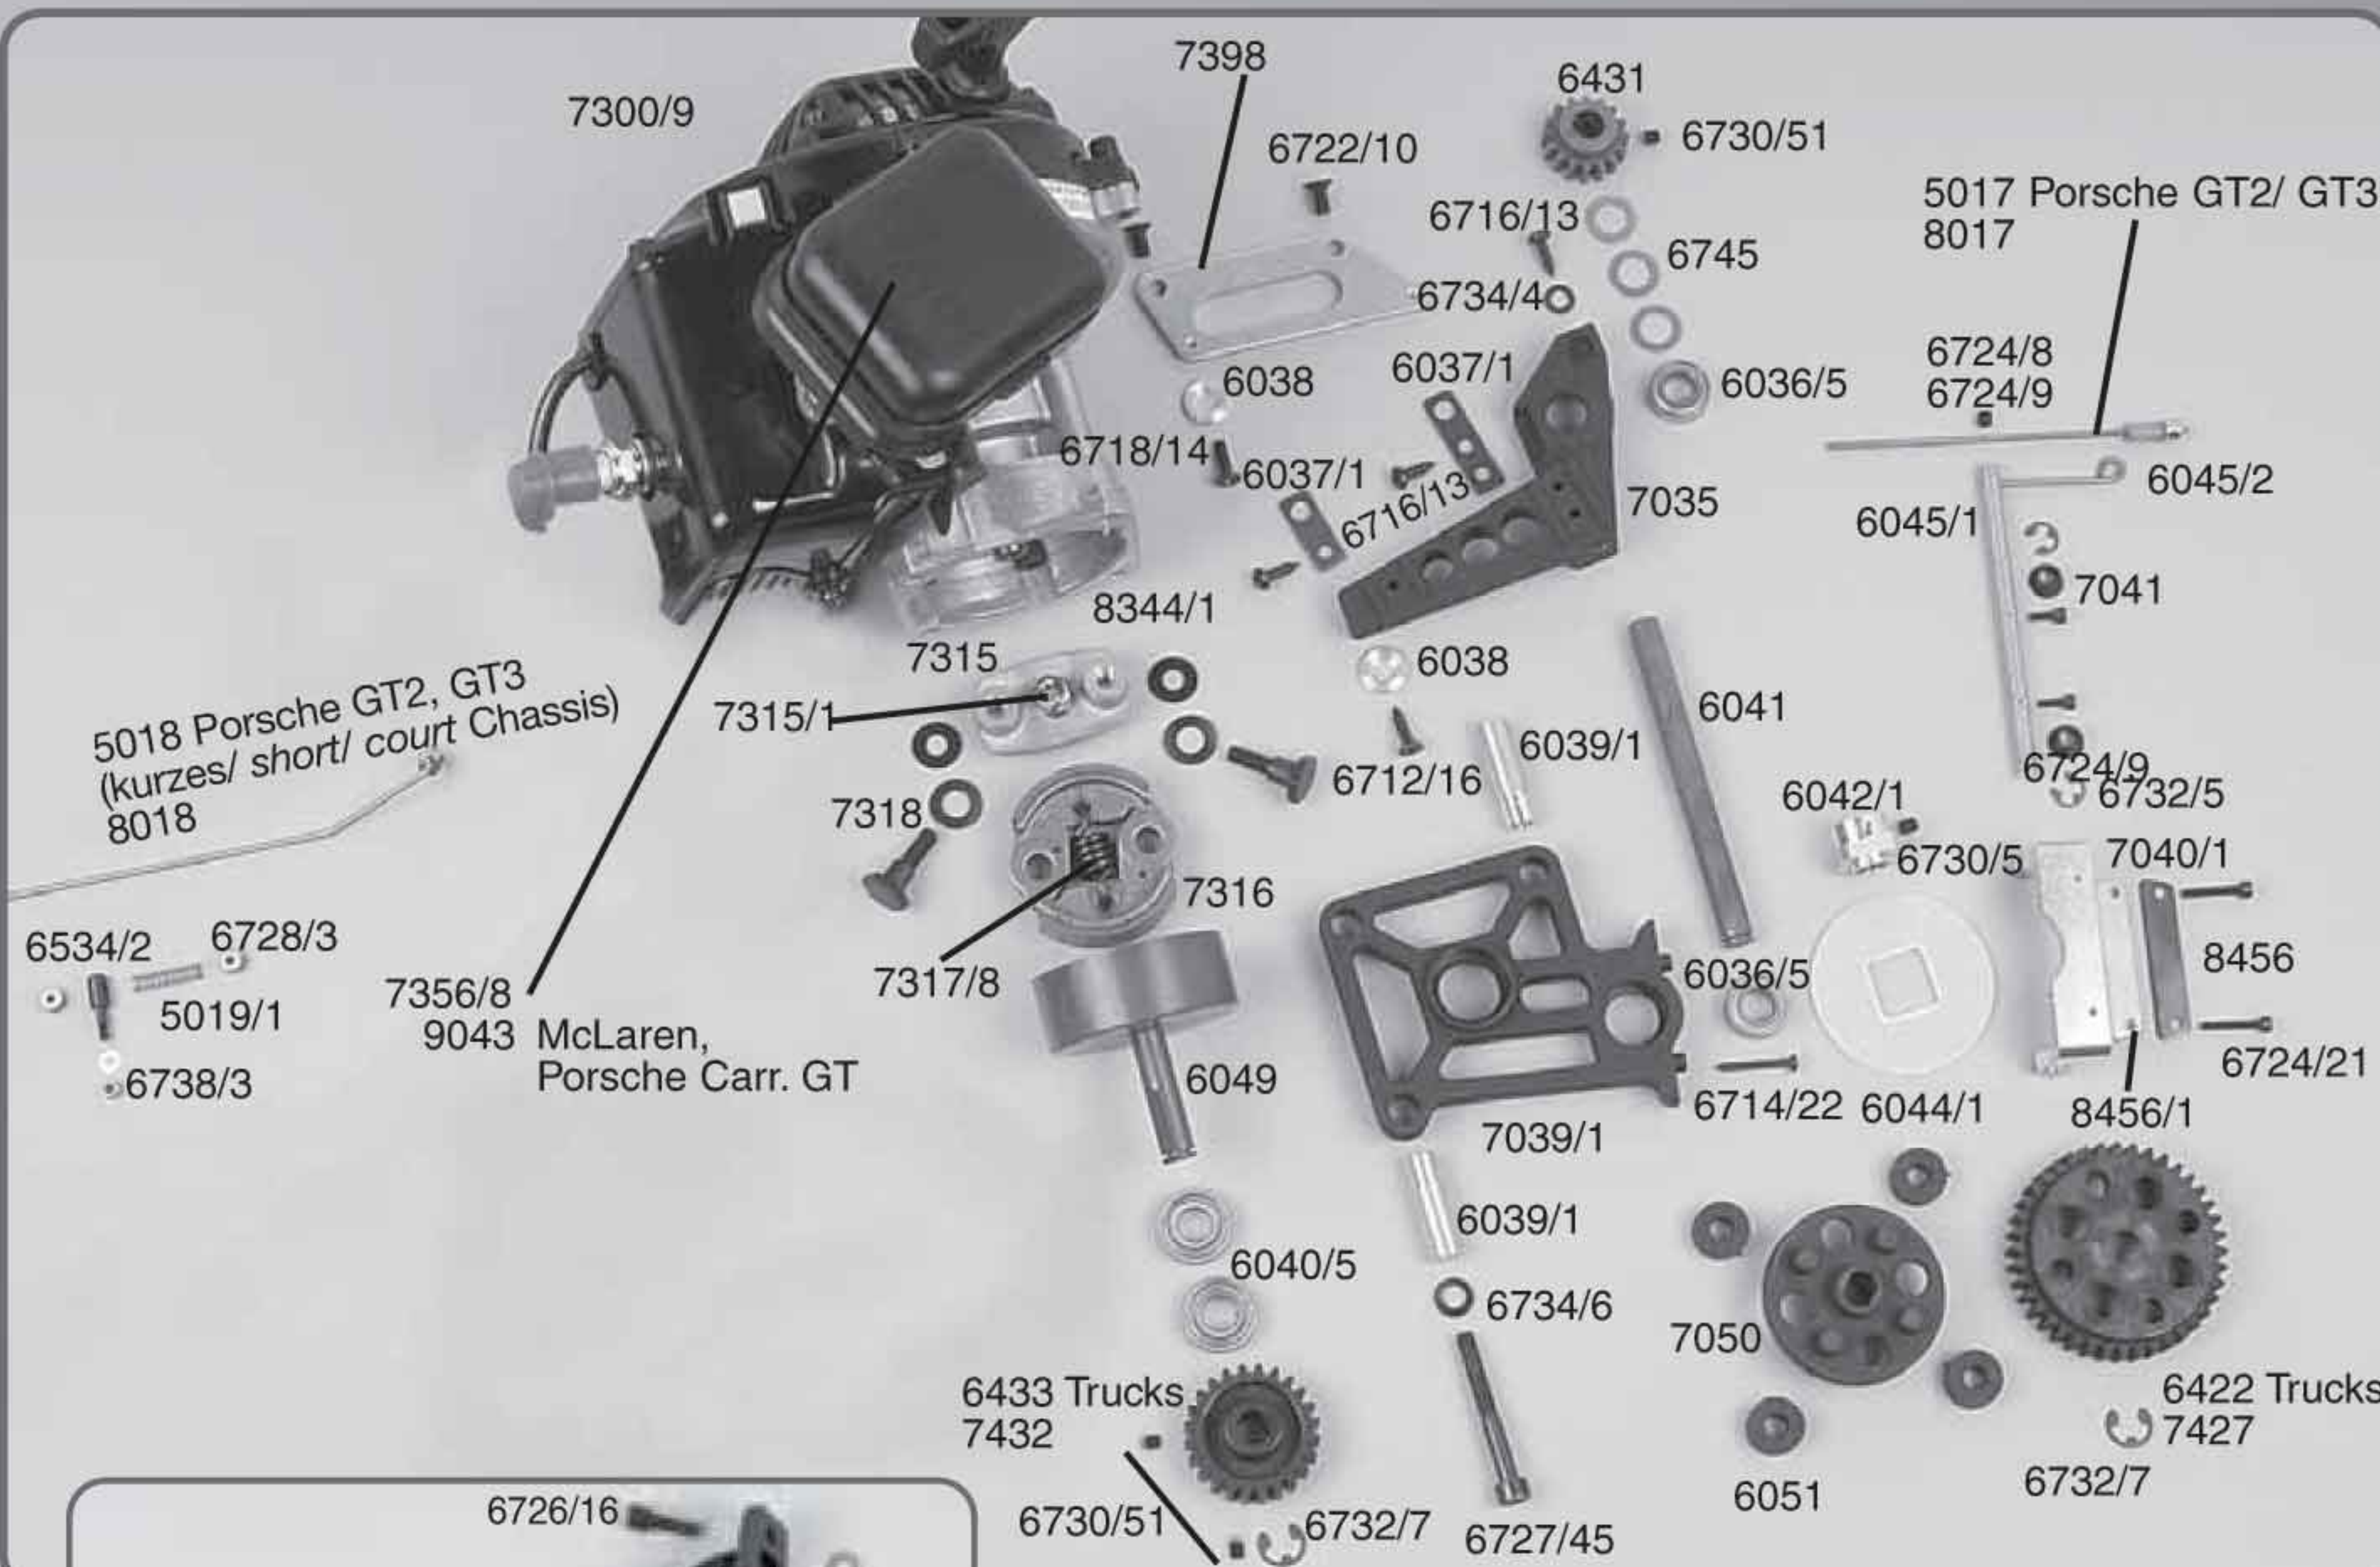

SPARE PARTS · PIÈCES DE RECHANGE SPORTSLINE 08-530/ 08-510/ 08-465

Explosions-Anleitung für/ Detailed drawing for/ Instructions avec croquis explosé pour FG Sportslines 08-530/ 08-510/ 08-465

Zur Bestellung der Ersatzteile die aktuelle Preisliste zur Hilfe nehmen. Aus dieser Preisliste entnehmen Sie die Bezeichnung sowie die aktuellen Preise.

To order the spare parts make use of the current price list. In this price list you will find the description as well as the valid prices.

Pour la commande de pièces détachées, consultez la liste de prix actuelle. La désignation des pièces et les prix actuels figurent sur cette liste de prix.

o. Abbildung/ w/o figure/ sans image: 10012 Karosseriebolzen hint./ rear body bolt Super-Race-Truck