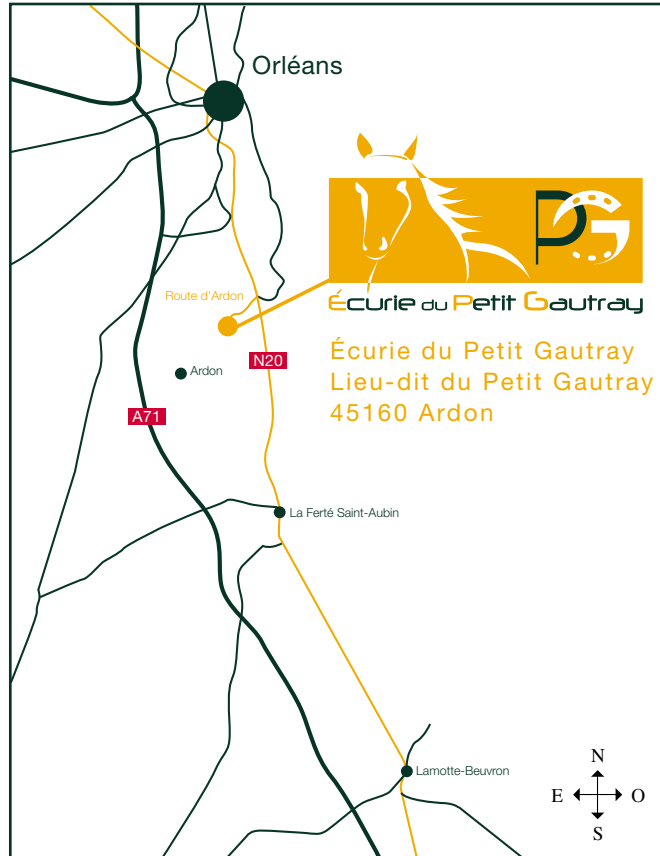

## CONTACTS

Patricia Brugère

Port : 06 84 81 97 17

Tél. : 02 38 66 97 49

mail : ecuriedupetitgautray@orange.fr

Écurie de Propriétaire

Aux portes de la Sologne, l'**Écurie du Petit Gaustray** accueille vos chevaux et poneys dans une ambiance conviviale et chaleureuse.

Exclusivement dédiée à l'activité de pension pour chevaux, l'**Écurie du Petit Gaustray** propose des prestations de qualité dans un cadre forestier à 10 minutes d'Orléans, et à moins de 30 minutes de Lamotte-Beuvron.