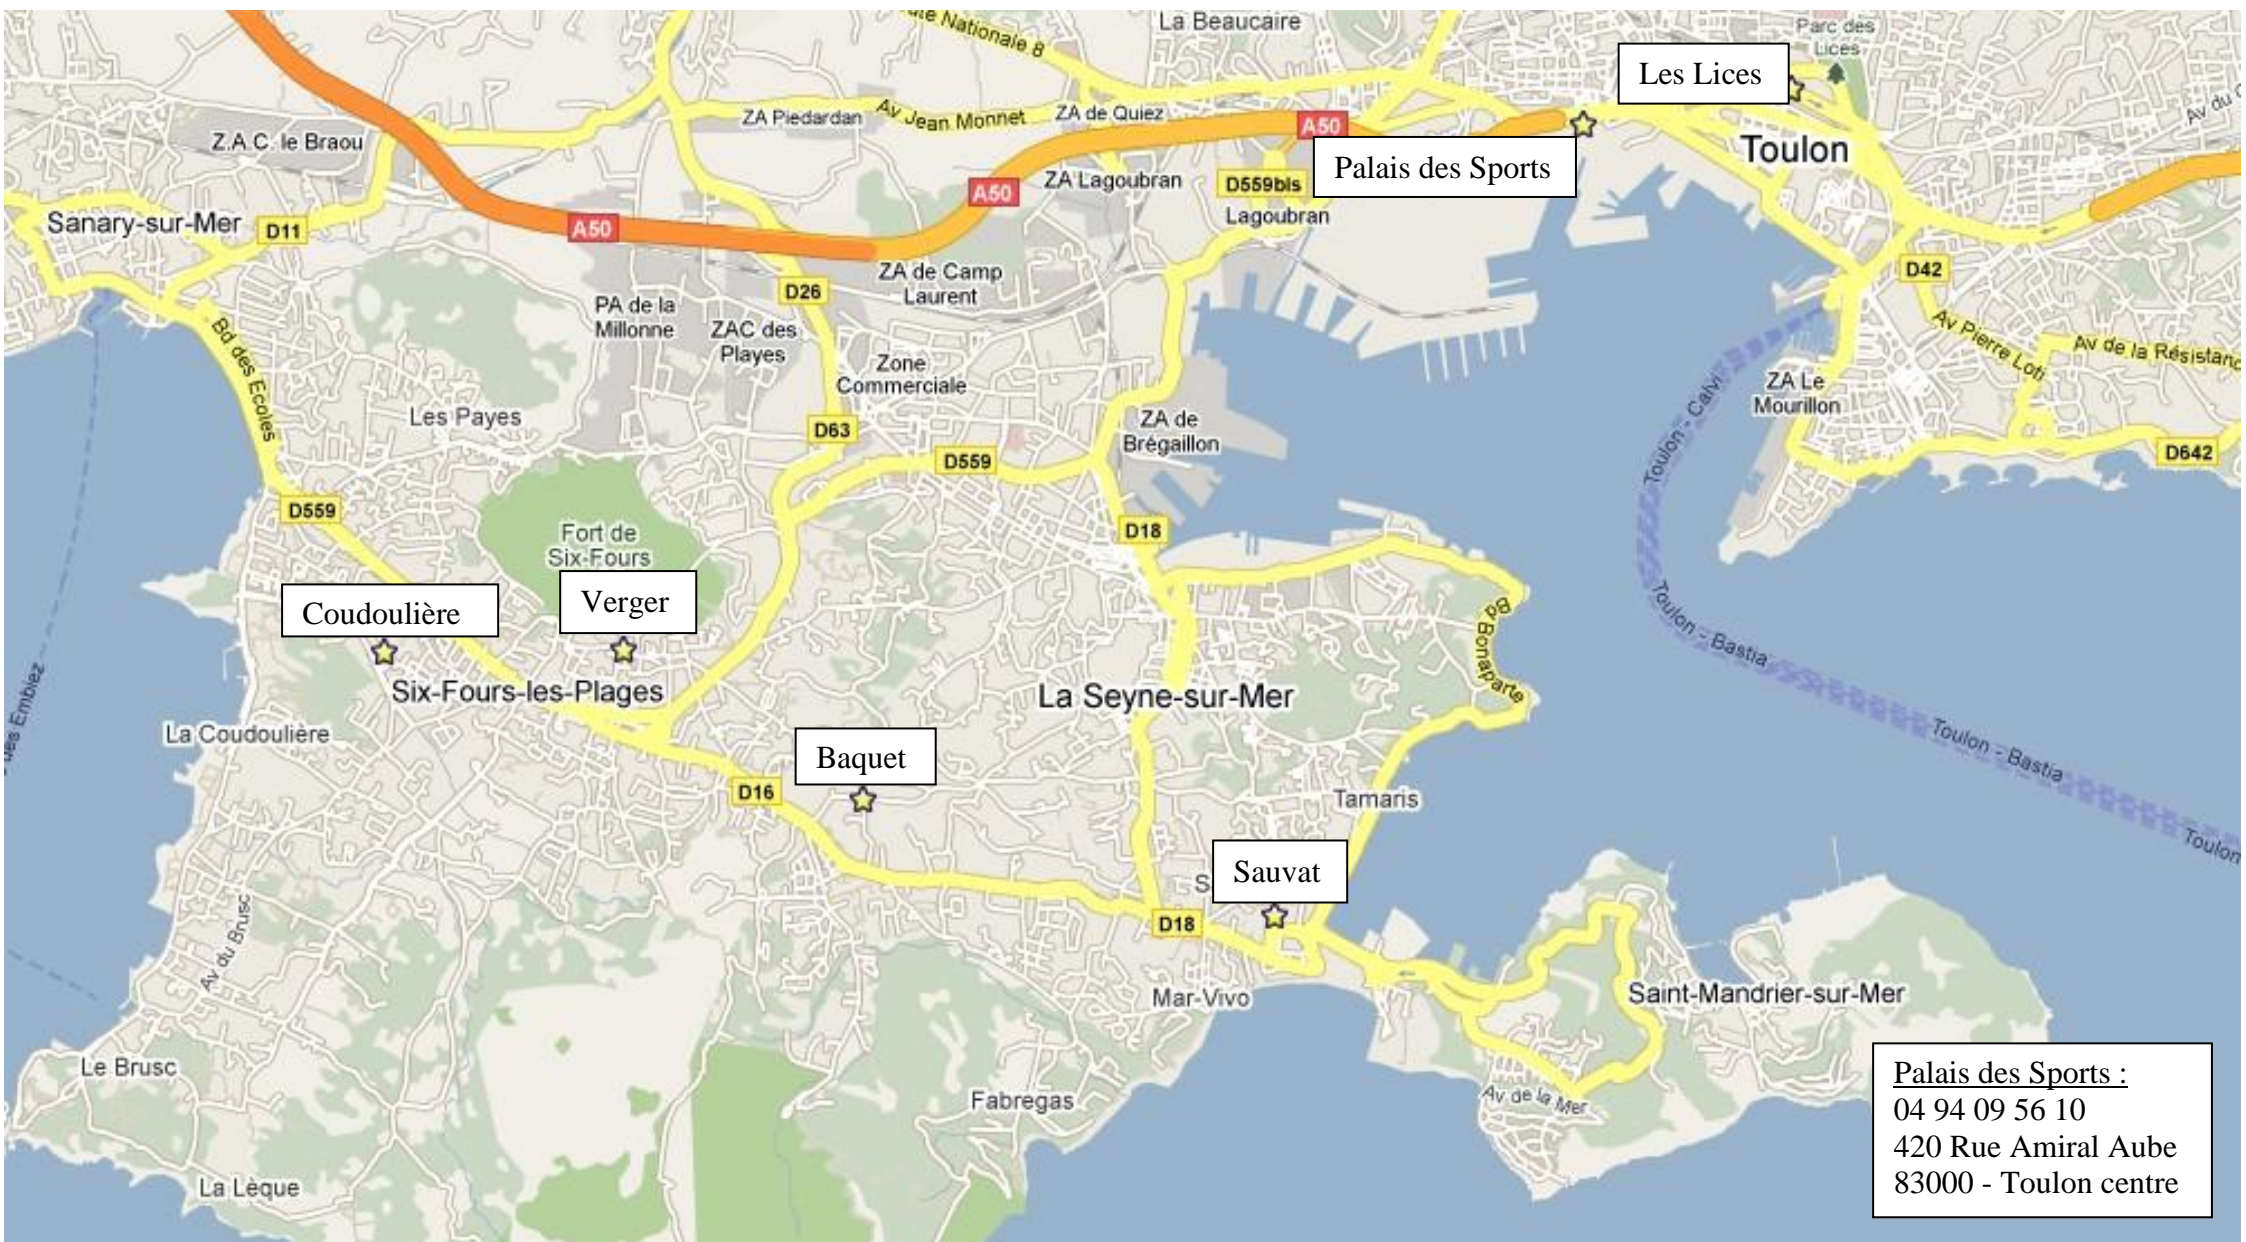

Situation géographique des gymnases :

Gymnase Coudoulière :
04 94 25 12 28 64, 06 22 98 04 61
Rue Curet Bas
83140 Six-Fours Les Plages

Gymnase Verger :
04 94 34 34 26, 06 14 21 31 23
Chemin du Verger
83140 Six-Fours Les Plages