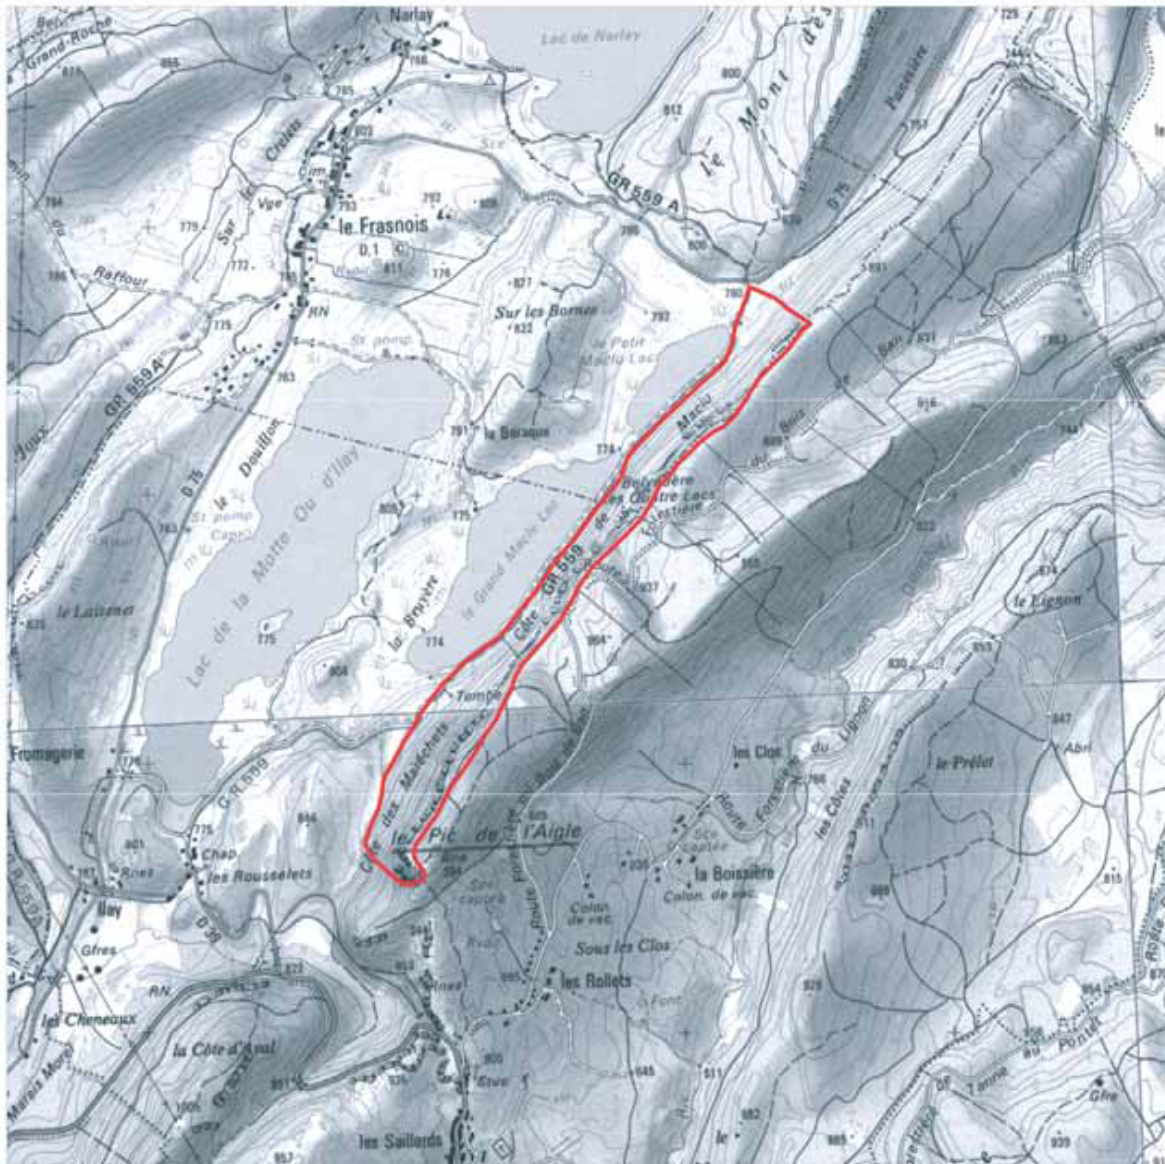

**Arrêté de protection de biotope du faucon pèlerin**  
**Arrêté préfectoral N° 623 du 2 juin 1982**  
**Site N° 12 : Falaises dominant le lac de Maclu depuis le Pic de l'Aigle**

**Article 3** - Durant la période allant du 15 février au 15 juin, la pratique du delta-plane ou vol libre est interdite sur l'ensemble des sites mentionnés en annexe, à l'exclusion du site de CHANCIA régie par l'article 2 du présent arrêté et compte tenu des précisions apportées par l'article 4.

© IGN - PARIS 1998 - SCAN25 ®

— périmètre du site

0 0,25 0,5  
Kilomètres